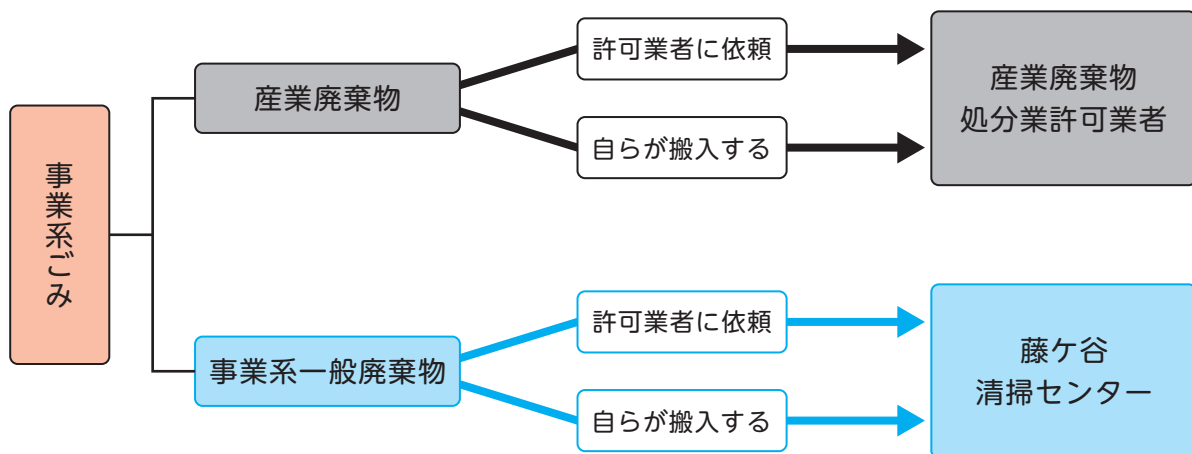

事業系ごみの処理方法 (参考)

○事業系ごみは家庭ごみの収集に出せません。

営利・非営利を問わず、事業活動から発生した事業系ごみは、事業者自らの責任において適正に処理をしなければなりません。従って、2市1町(別府市、杵築市、日出町)が行っている家庭ごみの収集には出せません。

○事業系ごみの処理について

事業系ごみは、「産業廃棄物」と「事業系一般廃棄物」に区分され、それぞれ処理方法が異なります。