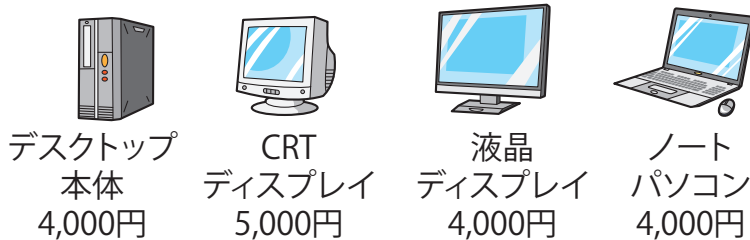

デスクトップ本体 4,000円
CRTディスプレイ 5,000円
液晶ディスプレイ 4,000円
ノートパソコン 4,000円

← このマークのあるパソコンはリサイクル料金(回収再資源化料金)を購入時に支払っているためリサイクル料金は不要です。

※メーカーにより料金が異なる場合があります。

広 告

貴方の愛車の
部品倉庫

東邦物産株式会社

☎0977-24-2245 FAX 0977-24-2342 代表取締役 佐藤 景三

使用済自動車・不動車・車検切れ・水害車等の
どんなお車も買取いたします。新しい年式の事故車等は
『高価買取対象』となりますのでまずはご相談下さい。
名義変更・廃車手続きも行います。

全国ネットでスピーディーな対応と豊富な在庫でお探しの中古部品を
提供します。タイヤ・ホイール・バッテリーなども多数取扱っています。

自動車
中古部品販売

一般個人様も
OKです

全部再資源化自動車リサイクル工場・中間処理施設・ISO14001 認証工場