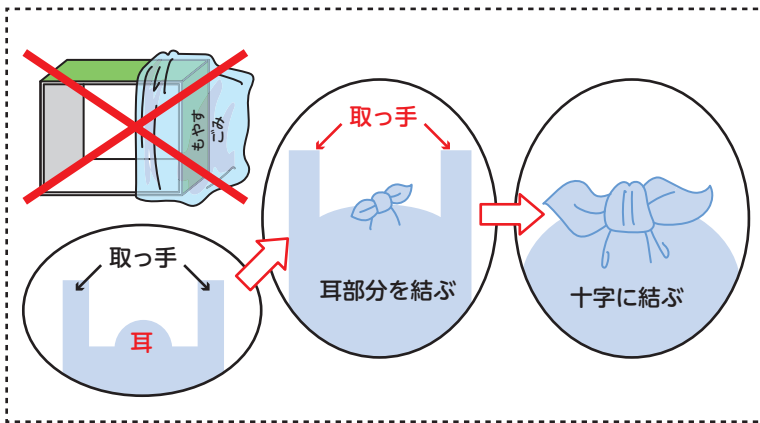

※20ページからの「分別辞典」に、さらに詳しいごみの分別を掲載しています！

粗大ごみの収集方法は各市町によって異なります。  
 申込み方法など詳細についてはお住まいの市町にお問い合わせください。

ワンポイント

指定ごみ袋に入っている状態とは、袋の口が十字に結べている状態です。

十字に結べていないものや結べずにテープでとめているものなどについては収集しません。また、結べていても袋から飛び出しているごみについても同様ですが、一部例外品もありますのでお住まいの地区の収集カレンダーで確認してください。